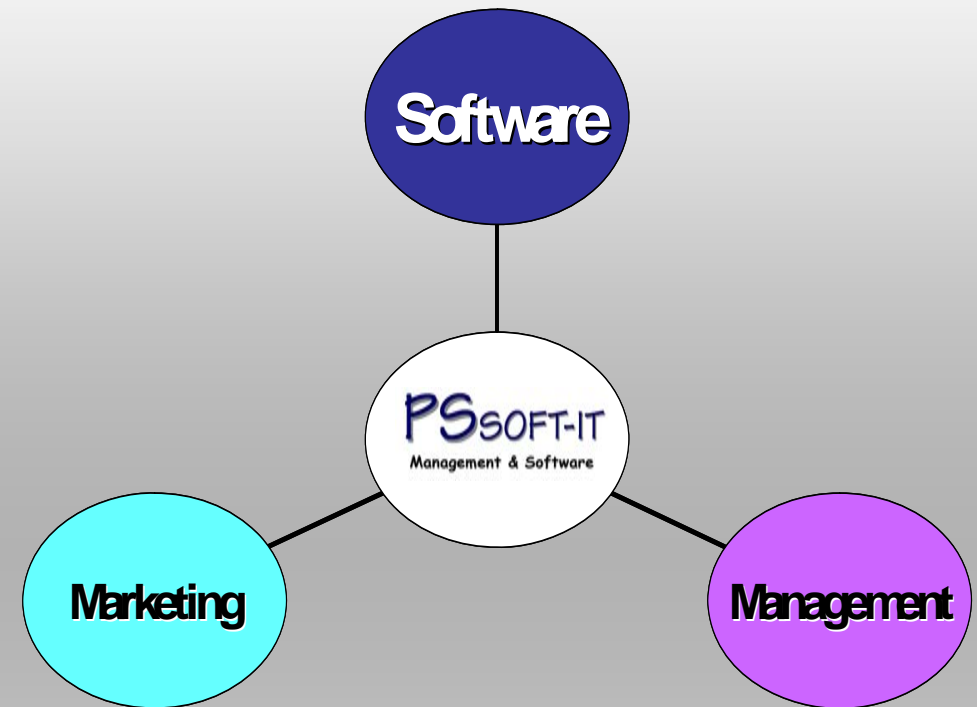

Software

- Plate-forme de communication (PS-WebPortal)
- Boutique thématique (PS-WebWindow)
- Commerce en ligne (PS-WebCaddy)
- Relation client (PS-CRM)
- Intégration & Analyse des données (XL-DataSet)
- Gestion d'entreprise (MS-Navision, XL-Oasis, XI-Negoce)

Positionnement internet

Exposez vos produits et développez vos ventes
grâce à une boutique thématique
intégrant votre identité visuelle

PS - Web Window, PS - Web Caddy

Gestion d'entreprise

Gérez votre comptabilité, votre gestion de production (GPAO),
votre suivi de la chaîne logistique (SCM)

MS - Navision, XL - Oasis, XL - Négoce

Tableaux de bords décisionnels

Visualisez et prenez des décisions sur la base de rapports
consolidés constitués de données de sources multiples

XL - Data Set

Infrastructure et sécurité

Contrôlez la sécurité de vos équipements d'entreprise par
un traitement en temps réel de vos fichiers « logs »

NetReport - Log Analyser, NetReport - Monitoring Center

Vos besoins deviennent notre engagement